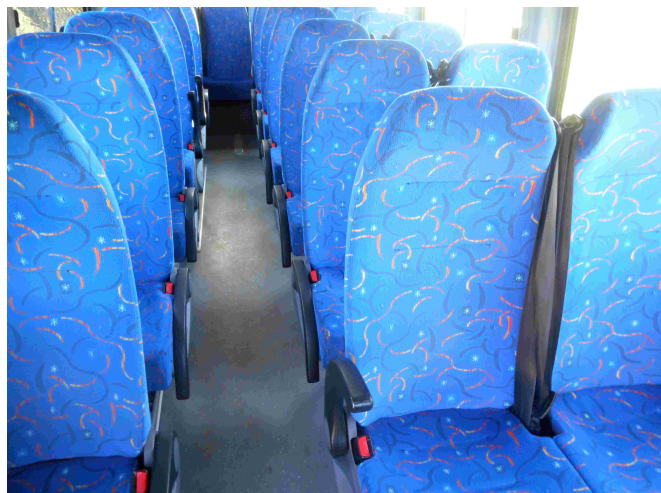

EQUIPEMENT

Moteur VW 136CV
Boite vitesse MANUEL

OPTION :
porte latérale automatique,
SIEGE MIXTE
CLIMATISATION avant chauffeur

BON ETAT / like new

PRIX : 24 000 EUROS H.T.