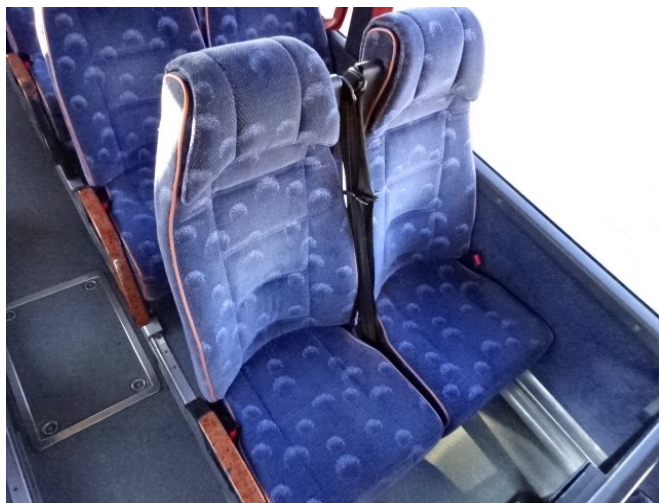

NUMERO 1 dans l'aide à l'achat-vente d'autocars
vous propose :

INFORMATIONS GENERALE

Marque:	IRISBUS / renault
Modèle:	iliade RTX
1ère immatriculation:	12/01/2004
kilométrage:	515 000 km
Sièges/seats :	49+1+1
Longueur/size:	12 m
norme EURO :	EURO 3

EQUIPEMENT

Moteur RENAULT 430 cv
Boite vitesse automatique

OPTION :
Climatisation , siège grand
tourisme, tv, wc,

LLIKE NEW
COMME NEUF

PRIX: 36 000 €uros H.T